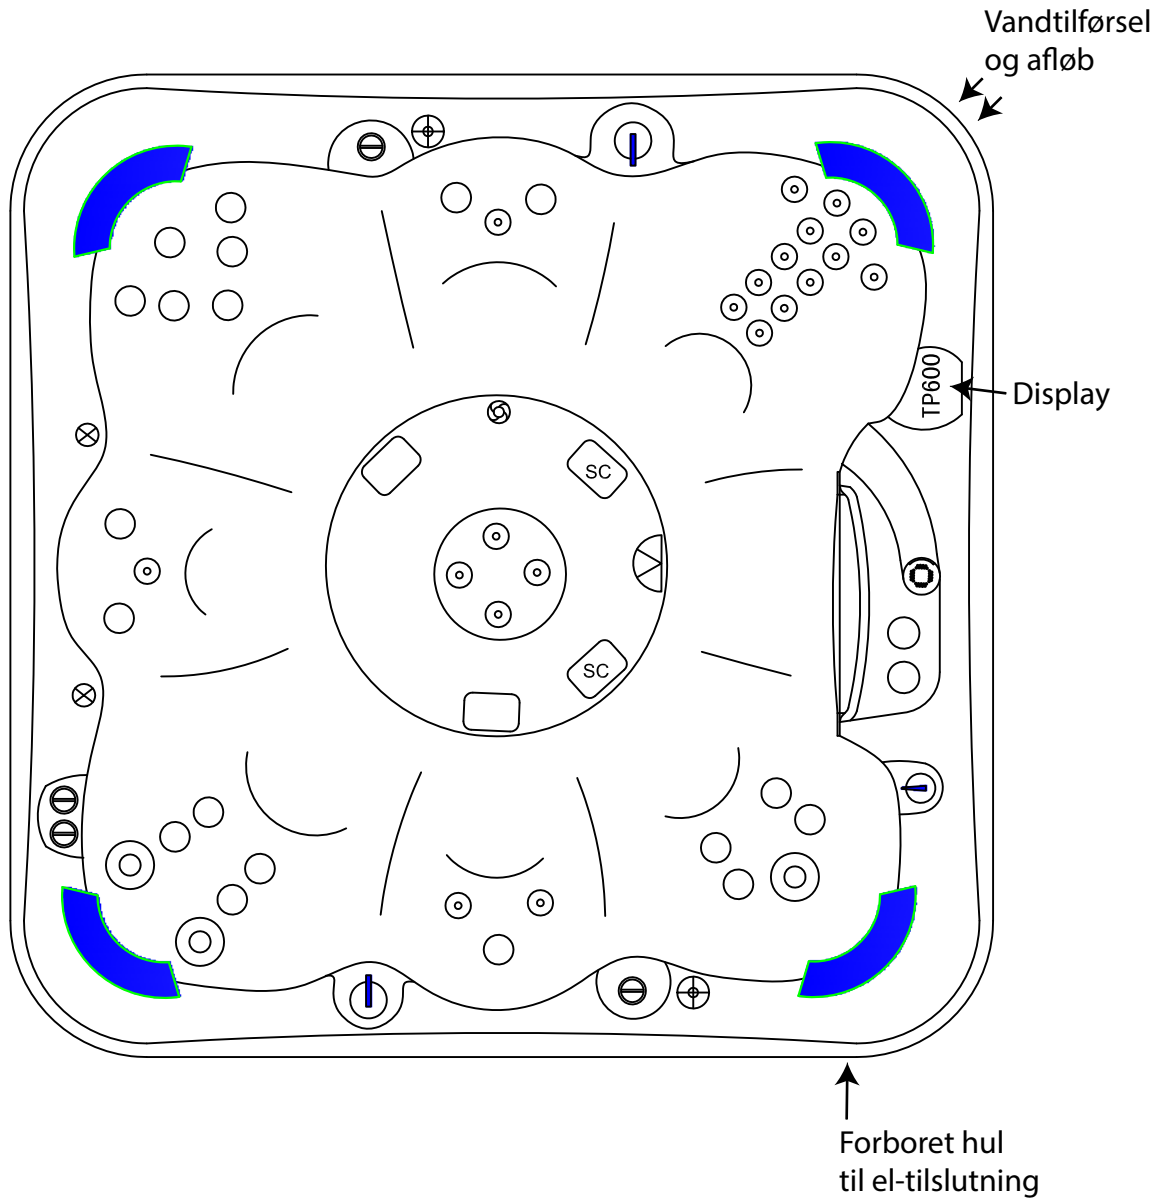

Udespa Riptide, 216 x 216 x 97 cm.

Hjørneradius 30cm

5" dyse	⊙	3	2" indsugning	□	4
3,5" dyse	○	19	Lys	△	1
2" dyse	⊙	20	Ozonator	⊗	1
Luftregulering	⊖	4	Knap t. vandfald	⏴	1
Omskifter	⏴	2	Vandkanon	⊗	2
Vandfald	⊗	1	Kopholder	⊕	2