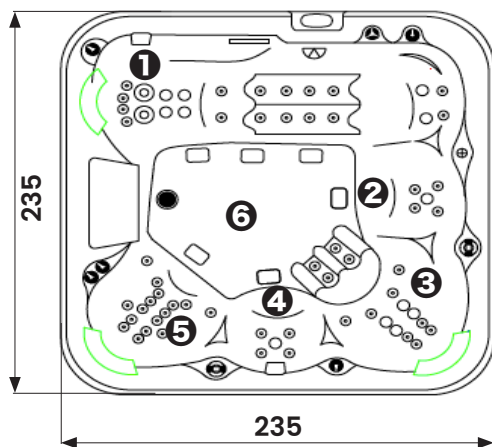

## Depth/Dybde/Djup/Profundidad\*

- 1: Lounge seat/Liggeplads/Liggplats/Asiento reclinado 62 cm
- 2: Seat/Sæde/Sittplats/Asiento 60 cm
- 3: Seat/Sæde/Sittplats/Asiento 63 cm
- 4: Seat/Sæde/Sittplats/Asiento 56 cm
- 5: Seat/Sæde/Sittplats/Asiento 61 cm
- 6: Bottom/Bund/Botten/El fondo 63 cm

**UK: NOTE!** The hottub shell must be supported in its full length by a flat surface such as concrete, tiles, wood, insulation or other material that holds the weight. The measurements are shown in cm and can vary +/- 1.5 cm. Subject to printing errors and changes.

\* Seat depth is measured from the seat and up to the water edge marking on the filter box.

**DK: BEMÆRK!** Badet skal understøttes i sin fulde længde af en plan overflade som beton, fliser, træ, isolering eller andet materiale, der holder vægten. Mål er vist i cm og kan variere +/- 15 mm. Med forbehold for trykfejl og ændringer.

\* Sæddybde er målt fra sædet og op til vandkants markeringen på filterboksen.

**SE: OBS!** Badet skal understötts i dess fulla längd av en plan yta såsom betong, plattor, trä, isolering eller annat material som håller till vikten. Måtten visas i cm och kan variera +/- 1,5 cm. Med förbehåll för tryckfel och ändringar.