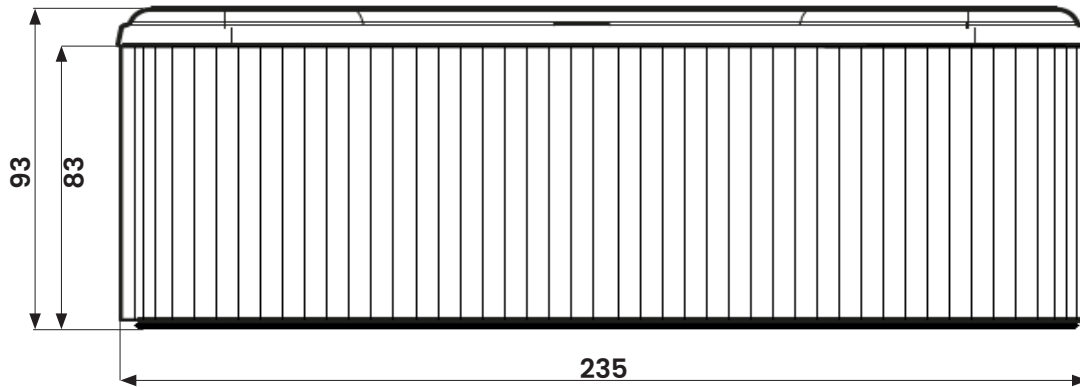

## Depth/Dybde/Djup/Profundidad\*

- 1: Lounge seat/Liggeplads/Liggplats/Asiento reclinado 62 cm
- 2: Seat/Sæde/Sittplats/Asiento 60 cm
- 3: Seat/Sæde/Sittplats/Asiento 63 cm
- 4: Seat/Sæde/Sittplats/Asiento 56 cm
- 5: Seat/Sæde/Sittplats/Asiento 61 cm
- 6: Bottom/Bund/Botten/El fondo 63 cm

**UK: NOTE!** The hottub shell must be supported in its full length by a flat surface such as concrete, tiles, wood, insulation or other material that holds the weight. The measurements are shown in cm and can vary +/- 1.5 cm. Subject to printing errors and changes.

\* Seat depth is measured from the seat and up to the water edge marking on the filter box.

**DK: BEMÆRK!** Badet skal understøttes i sin fulde længde af en plan overflade som beton, fliser, træ, isolering eller andet materiale, der holder vægten. Mål er vist i cm og kan variere +/- 15 mm. Med forbehold for trykfejl og ændringer.