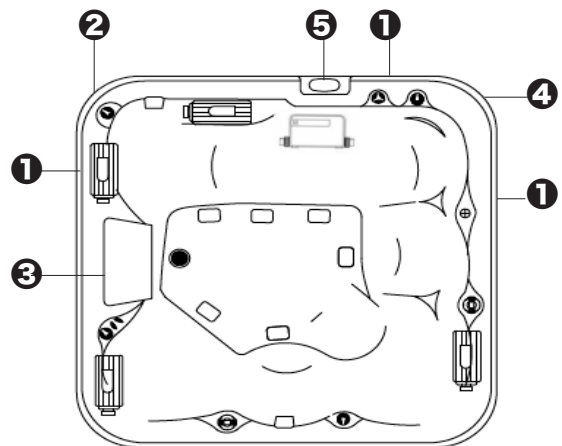

For immersion/installation, reference is made to a separate manual on our website.
For nedsænkning/installation henvises til en separat manual på vores hjemmeside.
För nedsänkning/inbyggnad refereras det till separat manual på vår hemsida.
Para inmersión/instalación, se hace referencia a un manual separado en nuestro sitio web.

UK: NOTE! The hottub shell must be supported in its full length by a flat surface such as concrete, tiles, wood, insulation or other material that holds the weight. The measurements are shown in cm and can vary +/- 1.5 cm. Subject to printing errors and changes.

* Seat depth is measured from the seat and up to the water edge marking on the filter box.

DK: BEMÆRK! Badet skal understøttes i sin fulde længde af en plan overflade som beton, fliser, træ, isolering eller andet materiale, der holder vægten. Mål er vist i cm og kan variere +/- 15 mm. Med forbehold for trykfejl og ændringer.

* Sæddybde er målt fra sædet og op til vandkants markeringen på filterboksen.

SE: OBS! Badet skal understötts i dess fulla längd av en plan yta såsom betong, plattor, trä, isolering eller annat material som håller till vikten. Måtten visas i cm och kan variera +/- 1,5 cm. Med förbehåll för tryckfel och ändringar.

* Sittdjup är mått från sittplats och upp till vattenkants markeringen på filterboxen.

ES: NOTA! El armazón de la bañera debe estar soportado en toda su longitud por una superficie plana como hormigón, baldosas, madera, aislamiento u otro material que soporte el peso. Las medidas se muestran en cm y pueden variar +/- 1,5 cm. Sujeto a errores de imprenta y modificaciones. * La profundidad del asiento se mide desde el asiento hasta la marca del borde del agua en la caja del filtro.