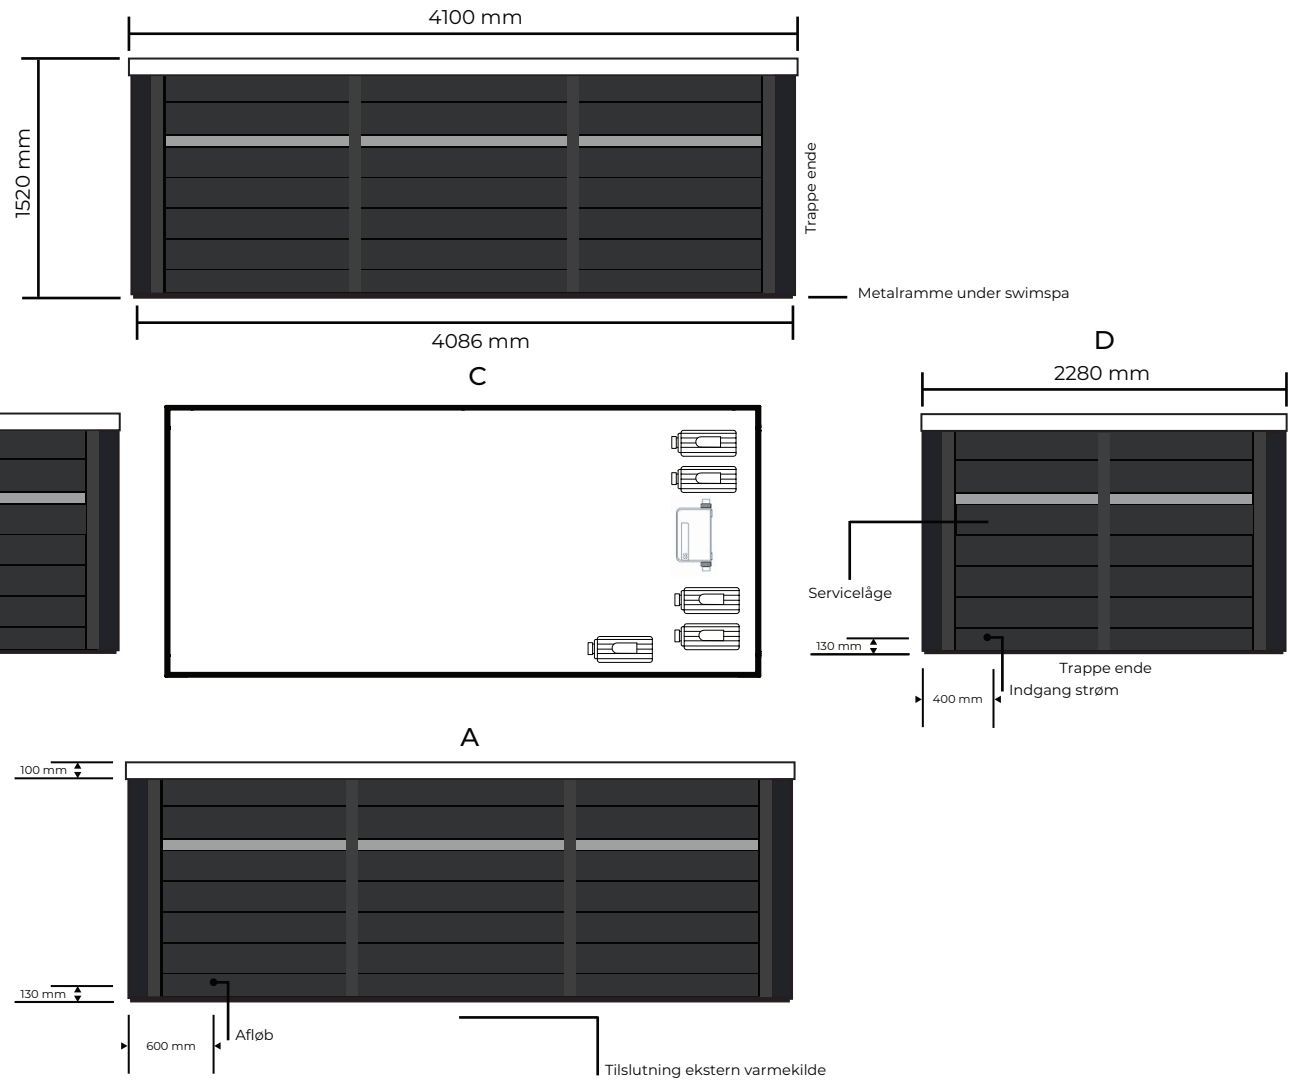

Swimspa - Elegant Lille Pool

Set oppefra A

Mål: 4100 X 2280 X 1520 mm

Siddedybde (til top af spa):
 Siddeplads A: 570mm
 Siddeplads B: 570mm
 Siddeplads C: 570mm
 Indvendig dybde D: 1350 mm
 Vanddybde: D: 1200mm

Lorem ipsum

LED Lys ??

BEMÆRK. Badet skal understøttes i sin fulde længde af en flad overflade såsom beton, fliser, træ, isolering eller andet materiale, der kan holde til vægten. Dimensionerne er vist i mm og kan variere +/- 25 mm. Med forbehold for trykfejl og ændringer.