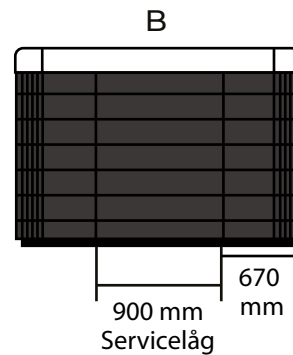

Swimspa - River Flow 1

Set oppefra

Mål: 5900 X 2280X 1560 mm

Siddedybde (til top af spa):

Siddeplads A: 680 mm

Siddeplads B: 680 mm

Indvendig højde C: 1.380 mm

Vanddybde C: 1.160 mm

BEMÆRK. Badet skal understøttes i sin fulde længde af en flad overflade såsom beton, fliser, træ, isolering eller andet materiale, der kan holde til vægten. Dimensionerne er vist i mm og kan variere +/- 25 mm. Med forbehold for trykfejl og ændringer.