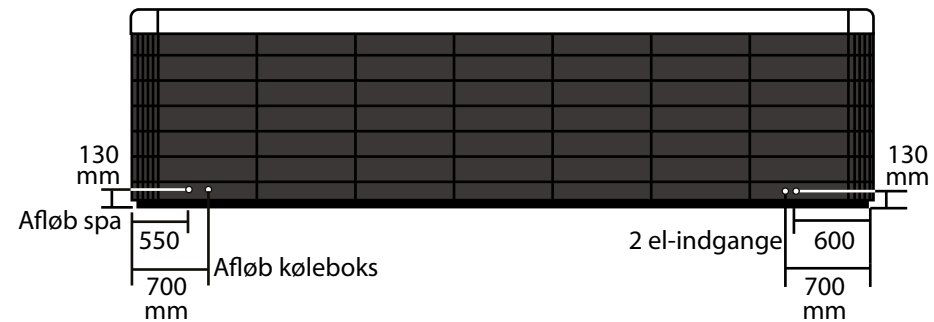

Swimspa - River Flow 1

Set oppefra

Mål: 5900 X 2280X 1560 mm

Siddedybde (til top af spa):

Siddeplads A: 680 mm

Siddeplads B: 680 mm

Indvendig højde C: 1.380 mm

Vanddybde C: 1.160 mm

BEMÆRK. Badet skal understøttes i sin fulde længde af en flad overflade såsom beton, fliser, træ, isolering eller andet materiale, der kan holde til vægten. Dimensionerne er vist i mm og kan variere +/- 25 mm. Med forbehold for trykfejl og ændringer.