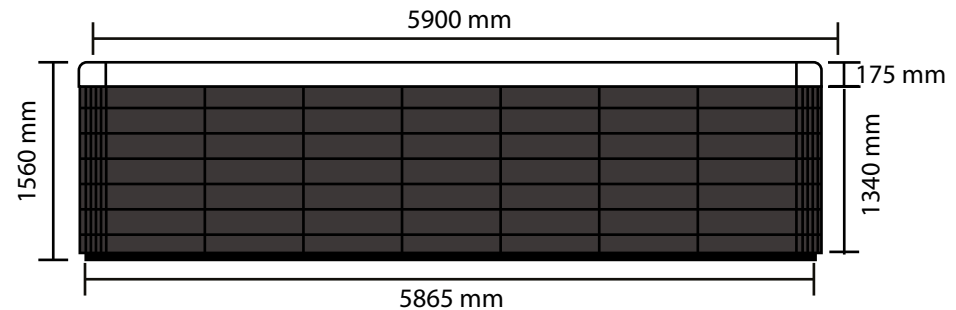

Swimspa - River Flow 1

Set oppefra

Mål: 5900 X 2280X 1560 mm

Siddedybde (til top af spa):

Siddeplads A: 680 mm

Siddeplads B: 680 mm

Indvendig højde C: 1.380 mm

Vanddybde C: 1.160 mm

BEMÆRK. Badet skal understøttes i sin fulde længde af en flad overflade såsom beton, fliser, træ, isolering eller andet materiale, der kan holde til vægten. Dimensionerne er vist i mm og kan variere +/- 25 mm. Med forbehold for trykfejl og ændringer.