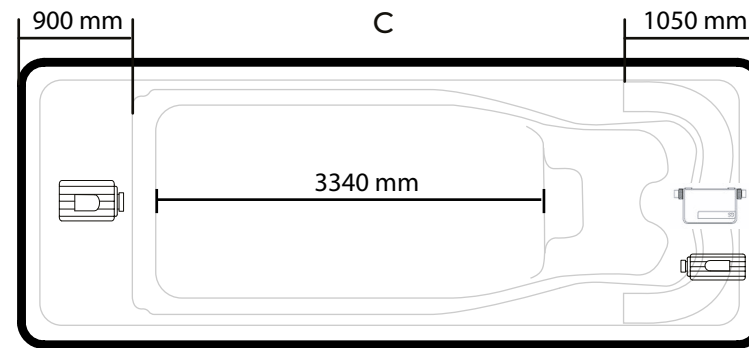

Swimspa - River Flow 1

Set oppefra

Mål: 5900 X 2280X 1560 mm

Siddedybde (til top af spa):

Siddeplads A: 680 mm

Siddeplads B: 680 mm

Indvendig højde C: 1.380 mm

Vanddybde C: 1.160 mm

BEMÆRK. Badet skal understøttes i sin fulde længde af en flad overflade såsom beton, fliser, træ, isolering eller andet materiale, der kan holde til vægten. Dimensionerne er vist i mm og kan variere +/- 25 mm. Med forbehold for trykfejl og ændringer.