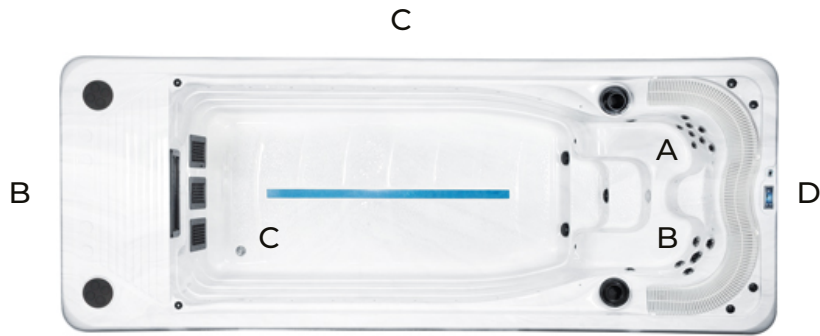

Swimspa - River Flow 1

Set oppefra

Mål: 5900 X 2280X 1560 mm

Siddedybde (til top af spa):

Siddeplads A: 680 mm

Siddeplads B: 680 mm

Indvendig højde C: 1.380 mm

Vanddybde C: 1.160 mm

BEMÆRK. Badet skal understøttes i sin fulde længde af en flad overflade såsom beton, fliser, træ, isolering eller andet materiale, der kan holde til vægten. Dimensionerne er vist i mm og kan variere +/- 25 mm. Med forbehold for trykfejl og ændringer.