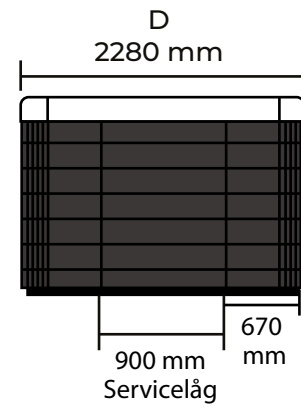

Swimspa - River Flow 1

Set oppefra

Mål: 5900 X 2280X 1560 mm

Siddedybde (til top af spa):

Siddeplads A: 680 mm

Siddeplads B: 680 mm

Indvendig højde C: 1.380 mm

Vanddybde C: 1.160 mm

BEMÆRK. Badet skal understøttes i sin fulde længde af en flad overflade såsom beton, fliser, træ, isolering eller andet materiale, der kan holde til vægten. Dimensionerne er vist i mm og kan variere +/- 25 mm. Med forbehold for trykfejl og ændringer.