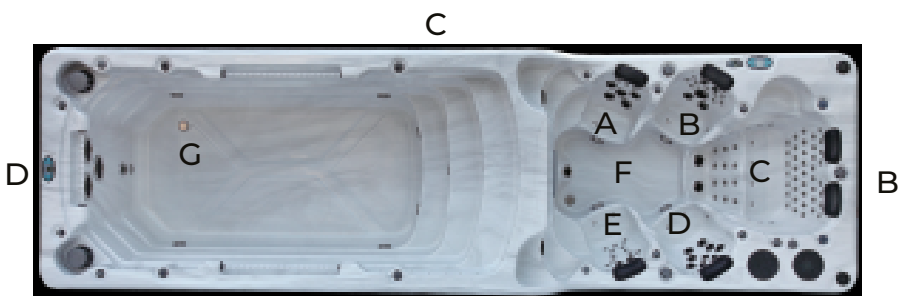

Swimspa - Sea View Lux

Mål: 749,4X 220 X 101/160 cm

Siddedybde:

- Siddeplads **A**: 62 cm
- Siddeplads **B**: 63 cm
- Siddepladser **C**: 64 cm
- Siddeplads **D**: 61 cm
- Siddeplads **E**: 62 cm
- Fodrum **F**: 81 cm
- Vanddybde **G**: 141 cm

A

A

El indgang

13

20

43

160

750