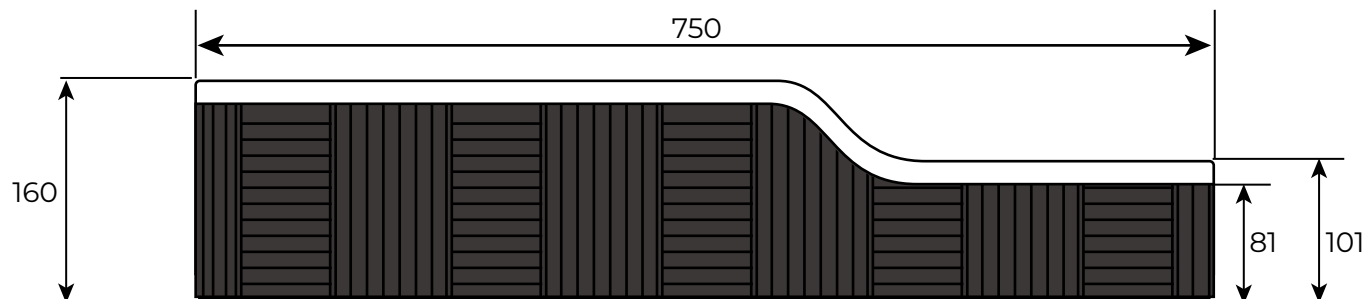

Swimspa - Sea View Lux

Mål: 749,4X 220 X 101/160 cm

Siddedybde:

- Siddeplads **A**: 62 cm
- Siddeplads **B**: 63 cm
- Siddepladser **C**: 64 cm
- Siddeplads **D**: 61 cm
- Siddeplads **E**: 62 cm
- Fodrum **F**: 81 cm
- Vanddybde **G**: 141 cm

A

A

El indgang

13

20

43

160

750

81

101

BEMÆRK! Badet skal understøttes i sin fulde længde af en flad overflade såsom beton, fliser, træ, isolering eller andet materiale, der kan holde til vægten. Dimensionerne er vist i mm og kan variere +/- 25 mm. Med forbehold for trykfejl og ændringer.