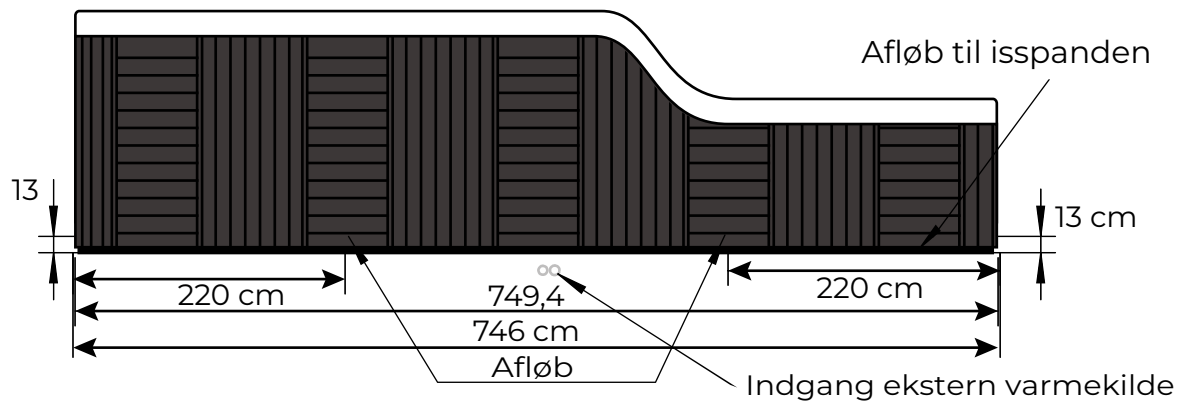

Swimspa - Sea View Lux

Mål: 749,4X 220 X 101/160 cm

Siddedybde:

- Siddeplads **A**: 62 cm
- Siddeplads **B**: 63 cm
- Siddepladser **C**: 64 cm
- Siddeplads **D**: 61 cm
- Siddeplads **E**: 62 cm
- Fodrum **F**: 81 cm
- Vanddybde **G**: 141 cm

81

101

BEMÆRK! Badet skal understøttes i sin fulde længde af en flad overflade såsom beton, fliser, træ, isolering eller andet materiale, der kan holde til vægten. Dimensionerne er vist i mm og kan variere +/- 25 mm. Med forbehold for trykfejl og ændringer.