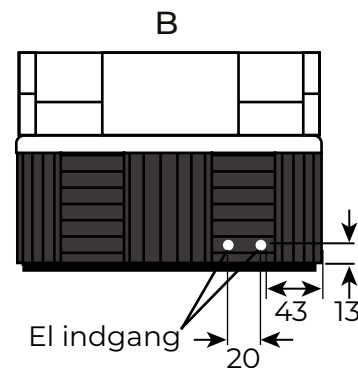

Swimspa - Sea View Lux

Mål: 749,4X 220 X 101/160 cm

Siddedybde:

- Siddeplads **A**: 62 cm
- Siddeplads **B**: 63 cm
- Siddepladser **C**: 64 cm
- Siddeplads **D**: 61 cm
- Siddeplads **E**: 62 cm
- Fodrum **F**: 81 cm
- Vanddybde **G**: 141 cm

A

A

El indgang

13

20

43

160

750