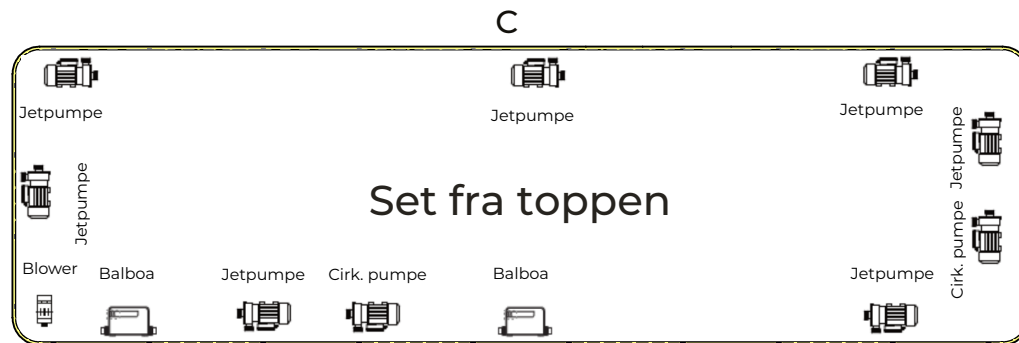

Swimspa - Sea View Lux

Mål: 749,4X 220 X 101/160 cm

Siddedybde:

- Siddeplads **A**: 62 cm
- Siddeplads **B**: 63 cm
- Siddepladser **C**: 64 cm
- Siddeplads **D**: 61 cm
- Siddeplads **E**: 62 cm
- Fodrum **F**: 81 cm
- Vanddybde **G**: 141 cm

A

A

El indgang

13

20

43

160

750