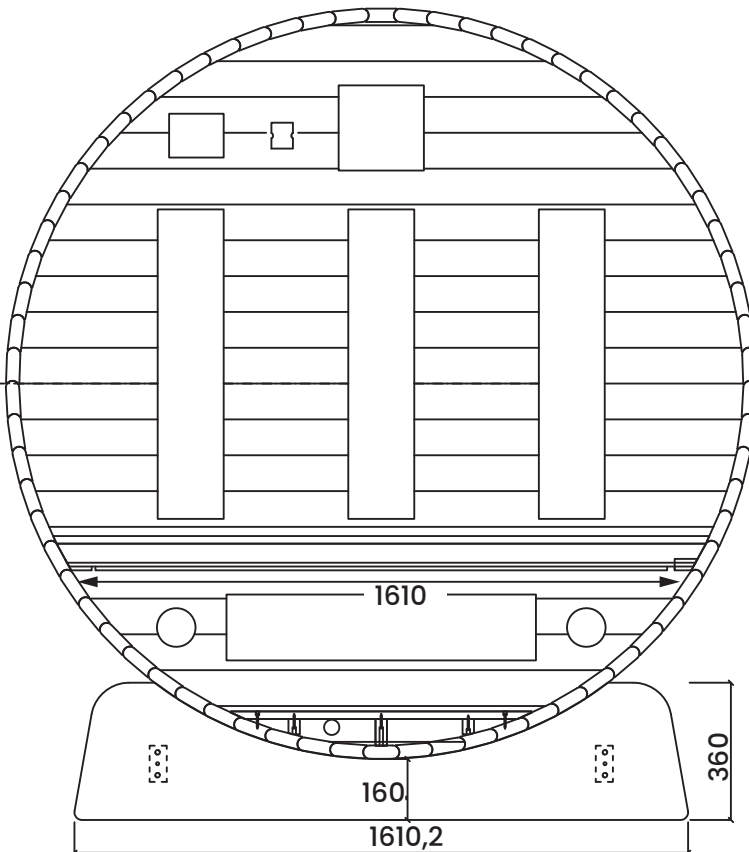

Udendørs infrarød sauna Seattle, 6124

Mål i mm. Alle mål med forbehold for ændringer