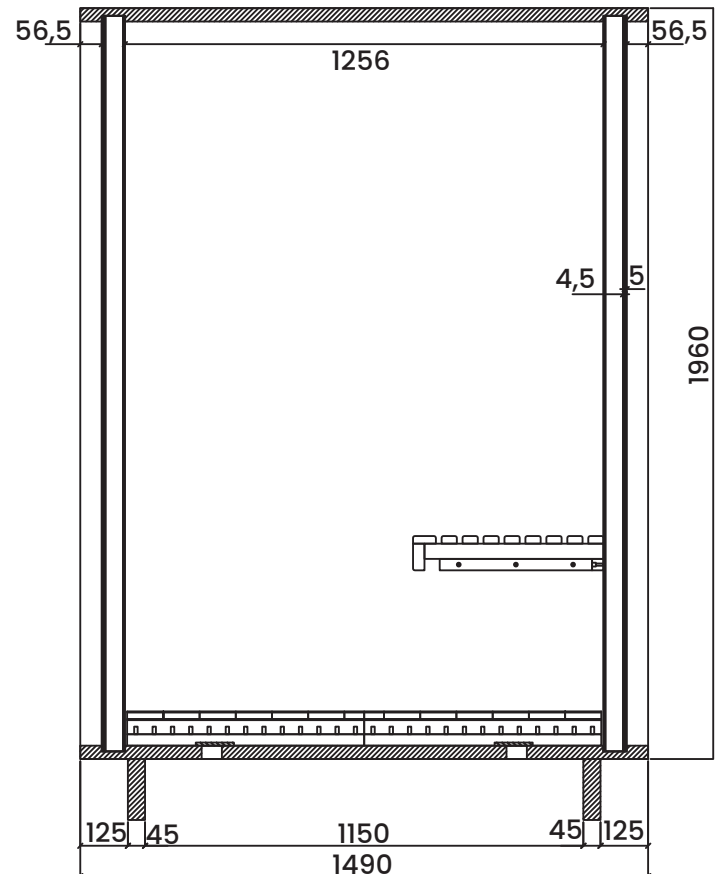

Udendørs infrarød sauna Seattle, 6124

Mål i mm. Alle mål med forbehold for ændringer