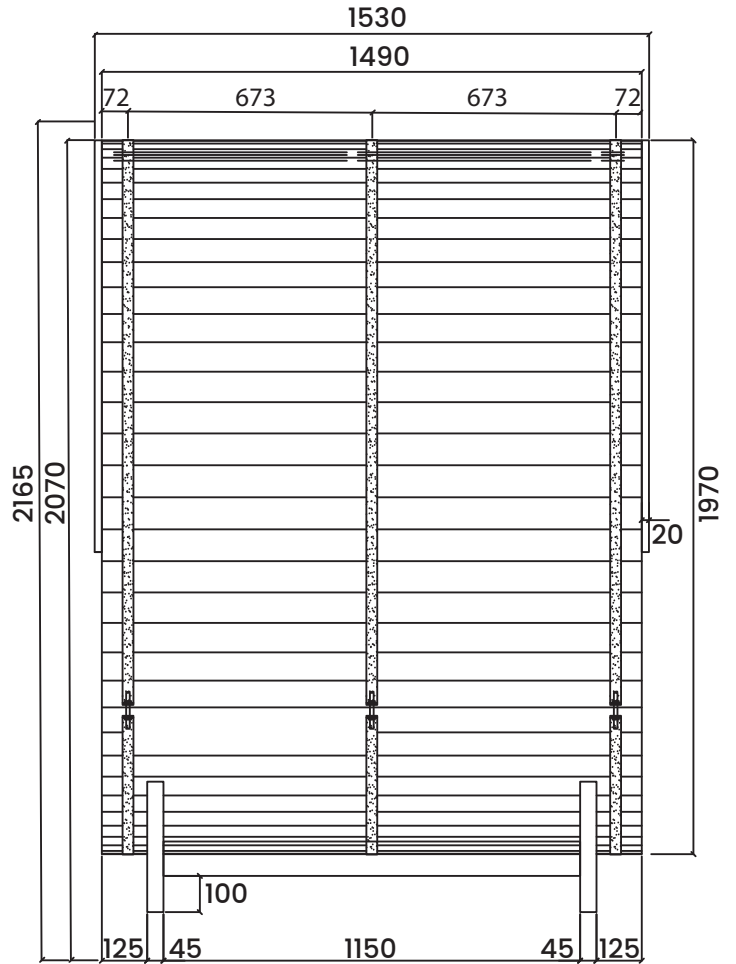

Udendørs infrarød sauna Seattle, 6124

Mål i mm. Alle mål med forbehold for ændringer