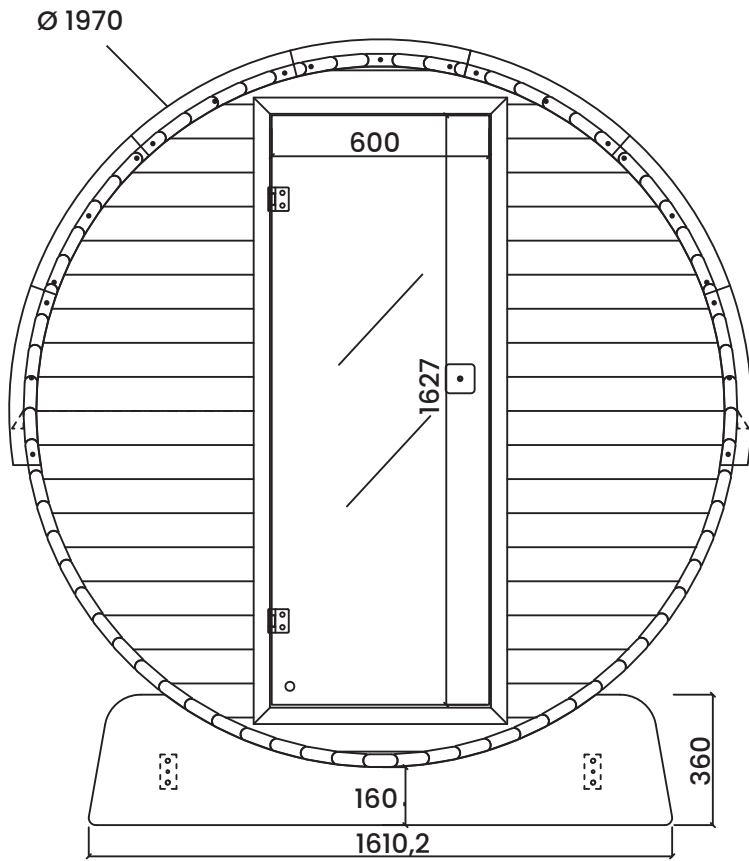

Udendørs infrarød sauna Seattle, 6124

Mål i mm. Alle mål med forbehold for ændringer