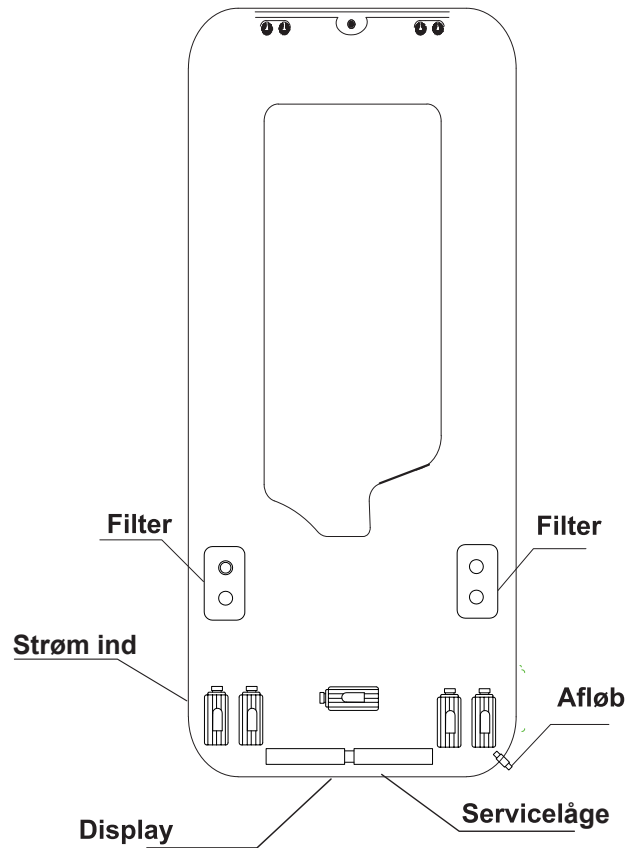

## Arena

BEMÆRK! Badet skal understøttes i sin fulde længde af en plan overflade som beton, fliser, træ, isolering eller andet materiale, der holder vægten. Mål er vist i cm og kan variere +/- 15 mm. Med forbehold for trykfejl og ændringer.