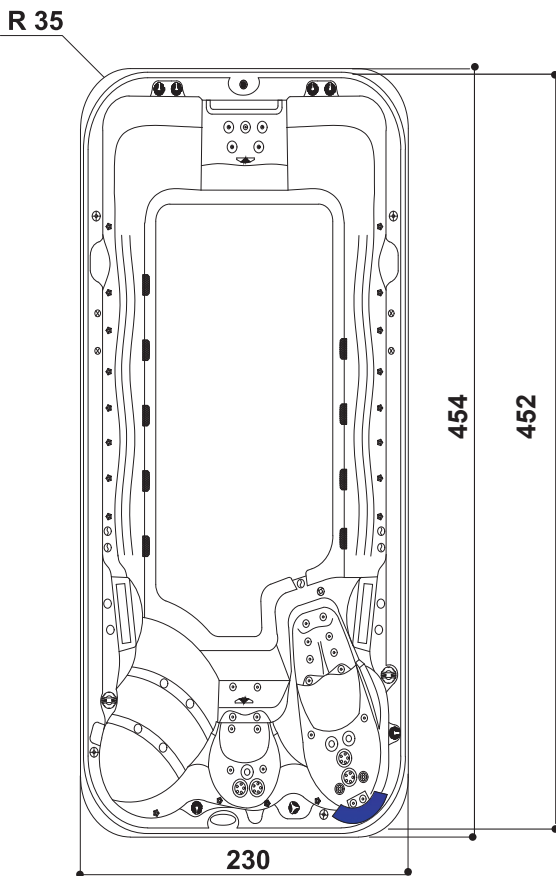

## Arena

BEMÆRK! Badet skal understøttes i sin fulde længde af en plan overflade som beton, fliser, træ, isolering eller andet materiale, der holder vægten. Mål er vist i cm og kan variere +/- 15 mm. Med forbehold for trykfejl og ændringer.