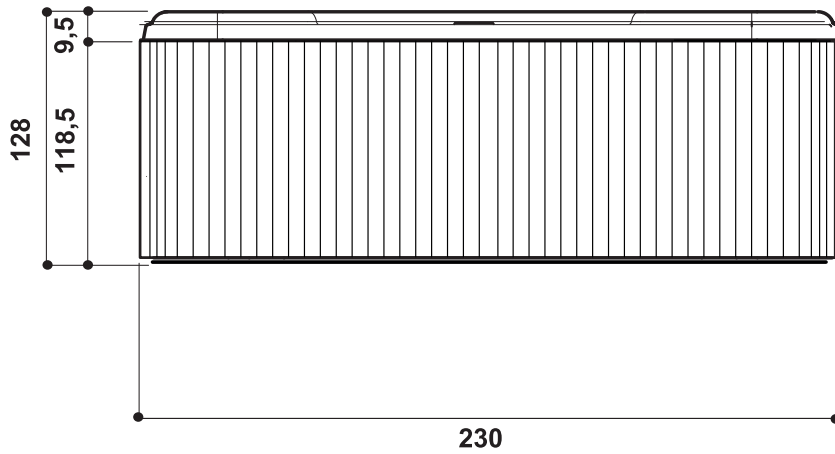

## Arena

BEMÆRK! Badet skal understøttes i sin fulde længde af en plan overflade som beton, fliser, træ, isolering eller andet materiale, der holder vægten. Mål er vist i cm og kan variere +/- 15 mm. Med forbehold for trykfejl og ændringer.