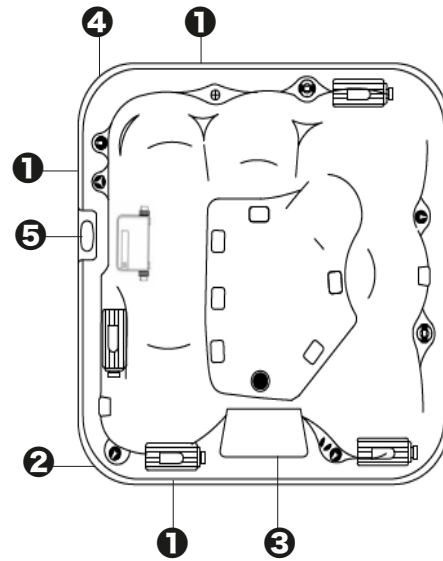

Casablanca

Depth/Dybde/Djup/Profundidad*

- 1: Lounge seat/Liggeplads/Liggplats/Asiento reclinado 62 cm
- 2: Seat/Sæde/Sittplats/Asiento 60 cm
- 3: Seat/Sæde/Sittplats/Asiento 63 cm
- 4: Seat/Sæde/Sittplats/Asiento 56 cm
- 5: Seat/Sæde/Sittplats/Asiento 61 cm
- 6: Bottom/Bund/Botten/El fondo 63 cm

- 1. Service hatch/Serviceuge/ServiceLUcka/Escotilla de servicio
- 2. Drain/Dræn/Avlopp/Drenaje
- 3. Filter/Filter/Filter/Filtro
- 4. Power in/ Strøm ind/Ström in/Corriente
- 5. Display/Display/Display/Pantalla

UK: NOTE! The hottub shell must be supported in its full length by a flat surface such as concrete, tiles, wood, insulation or other material that holds the weight. The measurements are shown in cm and can vary +/- 1.5 cm. Subject to printing errors and changes.

* Seat depth is measured from the seat and up to the water edge marking on the filter box.

DK: BEMÆRK! Badet skal understøttes i sin fulde længde af en plan overflade som beton, fliser, træ, isolering eller andet materiale, der holder vægten. Mål er vist i cm og kan variere +/- 15 mm. Med forbehold for trykfejl og ændringer.