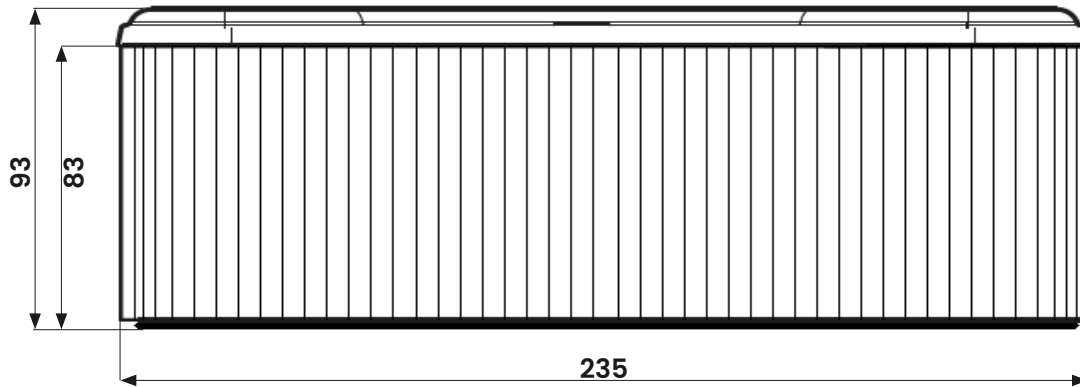

Casablanca

Depth/Dybde/Djup/Profundidad*

- 1: Lounge seat/Liggeplads/Liggplats/Asiento reclinado 62 cm
- 2: Seat/Sæde/Sittplats/Asiento 60 cm
- 3: Seat/Sæde/Sittplats/Asiento 63 cm
- 4: Seat/Sæde/Sittplats/Asiento 56 cm
- 5: Seat/Sæde/Sittplats/Asiento 61 cm
- 6: Bottom/Bund/Botten/El fondo 63 cm

UK: NOTE! The hottub shell must be supported in its full length by a flat surface such as concrete, tiles, wood, insulation or other material that holds the weight. The measurements are shown in cm and can vary +/- 1.5 cm. Subject to printing errors and changes.

* Seat depth is measured from the seat and up to the water edge marking on the filter box.

DK: BEMÆRK! Badet skal understøttes i sin fulde længde af en plan overflade som beton, fliser, træ, isolering eller andet materiale, der holder vægten. Mål er vist i cm og kan variere +/- 15 mm. Med forbehold for trykfejl og ændringer.

* Sittedybde er målt fra sædet og op til vandkants markeringen på filterboksen.

SE: OBS! Badet skal understötts i dess fulla längd av en plan yta såsom betong, plattor, trä, isolering eller annat material som håller till vikten. Måtten visas i cm och kan variera +/- 1,5 cm. Med förbehåll för tryckfel och ändringar.