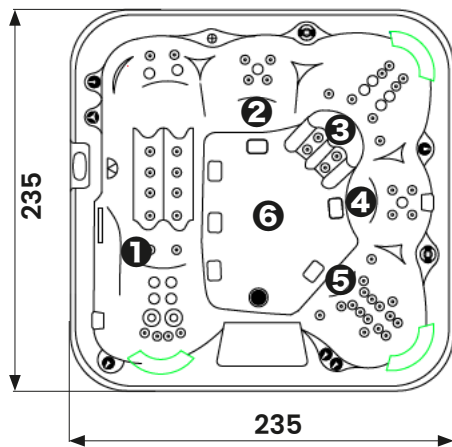

Casablanca

Depth/Dybde/Djup/Profundidad*

- 1: Lounge seat/Liggeplads/Liggplats/Asiento reclinado 62 cm
- 2: Seat/Sæde/Sittplats/Asiento 60 cm
- 3: Seat/Sæde/Sittplats/Asiento 63 cm
- 4: Seat/Sæde/Sittplats/Asiento 56 cm
- 5: Seat/Sæde/Sittplats/Asiento 61 cm
- 6: Bottom/Bund/Botten/El fondo 63 cm

UK: NOTE! The hottub shell must be supported in its full length by a flat surface such as concrete, tiles, wood, insulation or other material that holds the weight. The measurements are shown in cm and can vary +/- 1.5 cm. Subject to printing errors and changes.

* Seat depth is measured from the seat and up to the water edge marking on the filter box.

DK: BEMÆRK! Badet skal understøttes i sin fulde længde af en plan overflade som beton, fliser, træ, isolering eller andet materiale, der holder vægten. Mål er vist i cm og kan variere +/- 15 mm. Med forbehold for trykfejl og ændringer.

* Sittedybde er målt fra sædet og op til vandkants markeringen på filterboksen.

SE: OBS! Badet skal understötts i dess fulla längd av en plan yta såsom betong, plattor, trä, isolering eller annat material som håller till vikten. Måtten visas i cm och kan variera +/- 1,5 cm. Med förbehåll för tryckfel och ändringar.