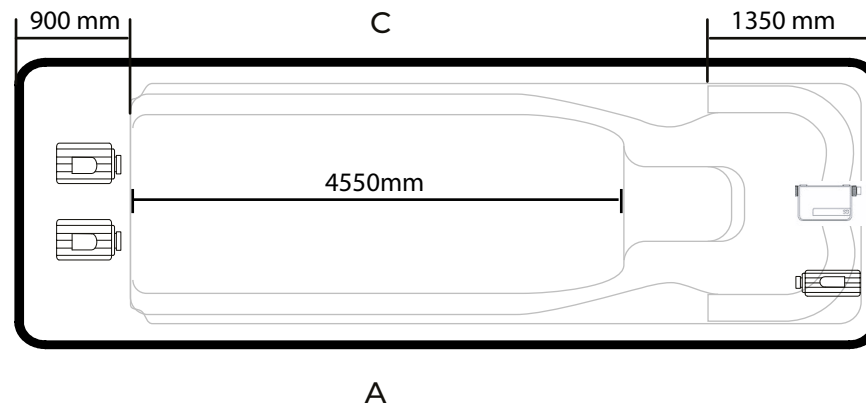

Swimspa - Mighty Nile

Set oppefra

Mål: 6900 X 2280X 1620 mm

Siddedybde:
 Siddeplads A, B, C, D: 680 mm
 Indvendig dybde E: 1450 mm
 Vanddybde E: 1280 mm.

BEMÆRK. Badet skal understøttes i sin fulde længde af en flad overflade såsom beton, fliser, træ, isolering eller andet materiale, der kan holde til vægten. Dimensionerne er vist i mm og kan variere +/- 25 mm. Med forbehold for trykfejl og ændringer.