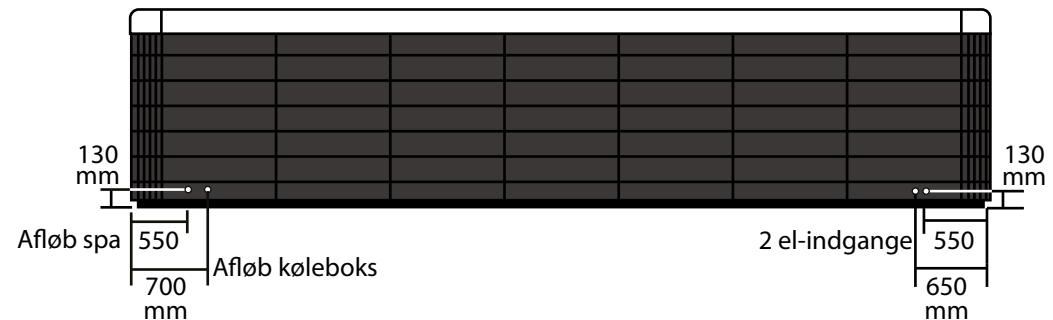

Swimspa - Mighty Nile

Set oppefra

Mål: 6900 X 2280X 1620 mm

Siddedybde:
 Siddeplads A, B, C, D: 680 mm
 Indvendig dybde E: 1450 mm
 Vanddybde E: 1280 mm.

BEMÆRK. Badet skal understøttes i sin fulde længde af en flad overflade såsom beton, fliser, træ, isolering eller andet materiale, der kan holde til vægten. Dimensionerne er vist i mm og kan variere +/- 25 mm. Med forbehold for trykfejl og ændringer.