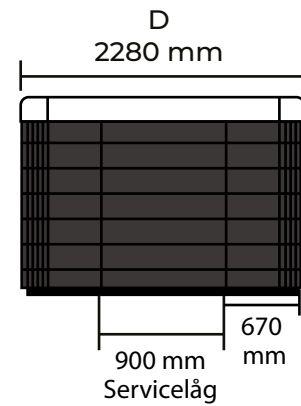

Swimspa - Mighty Nile

Set oppefra

Mål: 6900 X 2280X 1620 mm

Siddedybde:
 Siddeplads A, B, C, D: 680 mm
 Indvendig dybde E: 1450 mm
 Vanddybde E: 1280 mm.

BEMÆRK. Badet skal understøttes i sin fulde længde af en flad overflade såsom beton, fliser, træ, isolering eller andet materiale, der kan holde til vægten. Dimensionerne er vist i mm og kan variere +/- 25 mm. Med forbehold for trykfejl og ændringer.