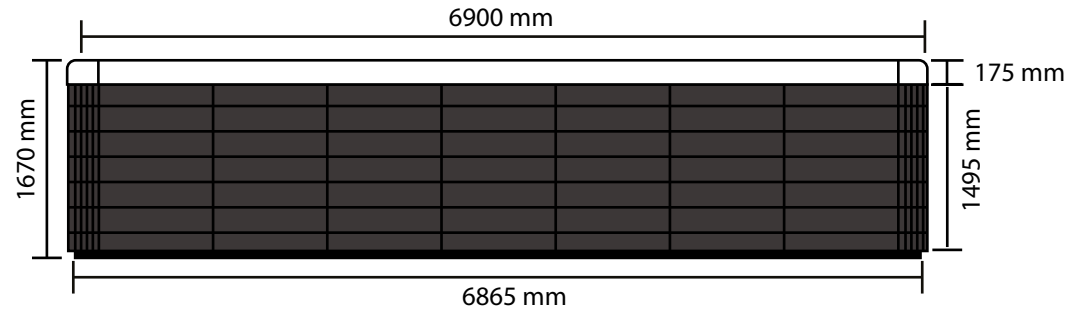

Swimspa - Mighty Nile

Set oppefra

Mål: 6900 X 2280X 1620 mm

Siddedybde:
 Siddeplads A, B, C, D: 680 mm
 Indvendig dybde E: 1450 mm
 Vanddybde E: 1280 mm.

BEMÆRK. Badet skal understøttes i sin fulde længde af en flad overflade såsom beton, fliser, træ, isolering eller andet materiale, der kan holde til vægten. Dimensionerne er vist i mm og kan variere +/- 25 mm. Med forbehold for trykfejl og ændringer.