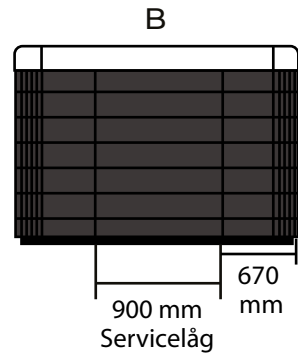

Swimspa - Mighty Nile

Set oppefra

Mål: 6900 X 2280X 1620 mm

Siddedybde:
 Siddeplads A, B, C, D: 680 mm
 Indvendig dybde E: 1450 mm
 Vanddybde E: 1280 mm.

BEMÆRK. Badet skal understøttes i sin fulde længde af en flad overflade såsom beton, fliser, træ, isolering eller andet materiale, der kan holde til vægten. Dimensionerne er vist i mm og kan variere +/- 25 mm. Med forbehold for trykfejl og ændringer.